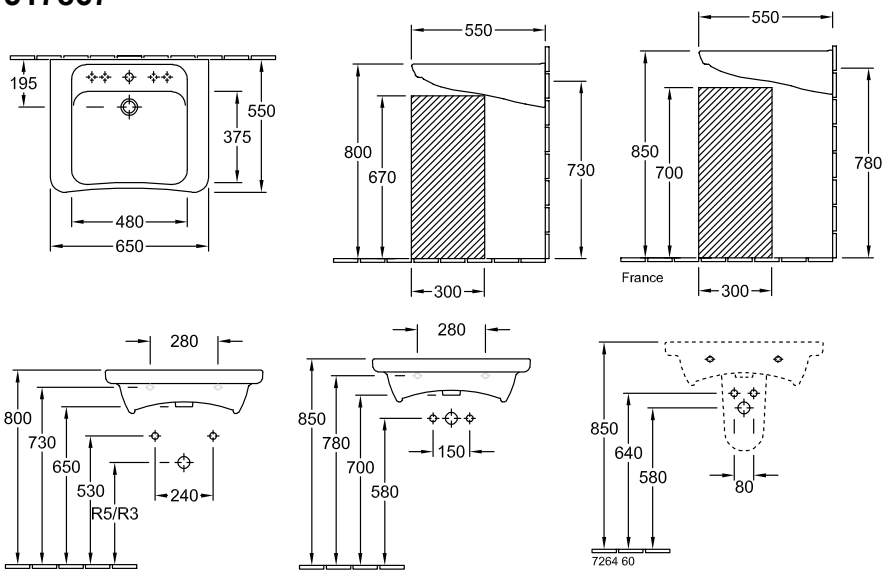

WASTAFEL ARCHITECTURA

PRODUCTINFORMATIE

1 . POSITION

Model	517867
Collectie	Architectura
PROJECTS	■ PLUS
Breedte	650 mm
Diepte	550 mm
Gewicht	20,85 kg
beschrijving	voorheen Omnia Architectura Sanitairporselein Ook verkrijgbaar in CeramicPlus bevestiging met 2 doorkbouten M10x120 mm conform DIN 18040
Armatuur / Kraangat aanwijzing	middelste kraangat doorgestoken
Overloop aanwijzing	met overloop
Materiaal	Sanitairporselein
Aanbestedingsteksten	Architectura; Wastafel Vita; voorheen Omnia Architectura; Sanitairporselein; Afmeting: 650 x 550 mm; hoekig; middelste kraangat doorgestoken; met overloop; bevestiging met 2 doorkbouten M10x120 mm; conform DIN 18040

KLEUREN

Wit Alpin	51786701	4047289288008
Wit Alpin CeramicPlus	517867R1	4047289288015
Wit Alpin AntiBac	517867T1	4051202355685
Wit Alpin AntiBac CeramicPlus	517867T2	4051202355678

TECHNISCHE TEKENINGEN

517867

R3 Montage conform DIN 18040 met gangbare ruimtebesparende sifon
 R5 Montage conform DIN 18040 met gangbare Inbouwsifon

	R3	R5
5178/65/66/67/68	440	550