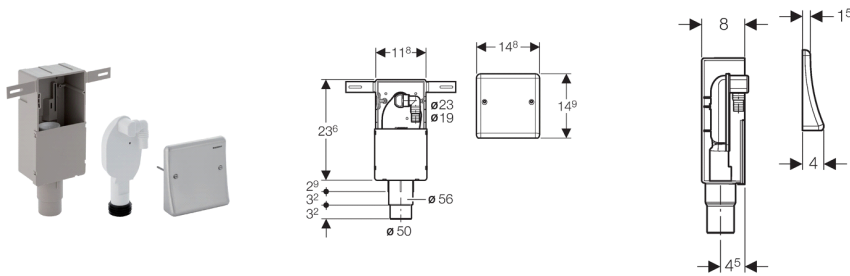

Geberit inbouwsifon voor apparaten, met één aansluiting, inbouwbox en afdekplaat

Toepassing

- Voor verborgen montage
- Voor het aansluiten van wasmachines of vaatwasmachines
- Voor inbouwmontage

Eigenschappen

- Kwaliteit gecontroleerd conform EN 274-3
- Afdekplaat van rvs
- Inbouwsifon voor reiniging uitneembaar

Technische gegevens

Materiaal Kunststof

Leveringsomvang

- Afdekplaat
- Haakse slangaansluiting van PP, \varnothing 19 / 23 mm
- Inbouwbox
- Manchet van EPDM
- Sparingkoker
- Bevestigingsmateriaal

Artikel

Art. nr.	d, \varnothing [mm]
152.232.00.1	50-56