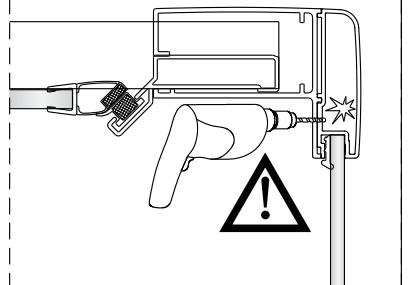

Alterna

Montagehandleiding Free Basic Zijwand 1626624, 1626646

LET OP! Gehard veiligheidsglas. Voorzichtig hanteren!
Zet de glaswand niet op een van de punten,
want daardoor kan hij breken.

<p>1</p>  <p>x1</p>	<p>2</p>  <p>x3</p>	<p>3</p>  <p>x1</p>	<p>4</p>  <p>x1</p>
<p>5</p>  <p>ST4x8</p> <p>x3</p>			

a1

a2

b1

b2

4

Binnenkant

Ø 3.0mm

5