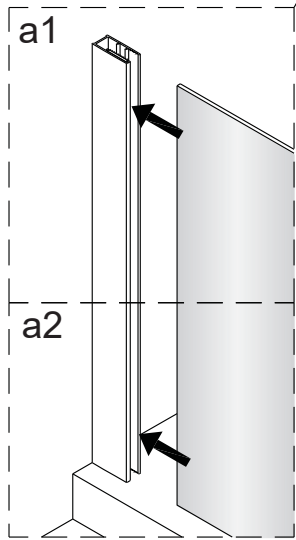

Alterna

Montagehandleiding Free Basic Zijwand 1626624, 1626646

LET OP! Gehard veiligheidsglas. Voorzichtig hanteren!
Zet de glaswand niet op een van de punten,
want daardoor kan hij breken.

<p>1</p>  <p>x1</p>	<p>2</p>  <p>x3</p>	<p>3</p>  <p>x1</p>	<p>4</p>  <p>x1</p>
<p>5</p>  <p>ST4x8</p> <p>x3</p>			

Rechts

Links

Rechts

Links

Rechts

Links

1

-
-
- ST4x40

2

ST4x40

Binnenkant

1

Ø6.0mm

2

	A(mm)
1626624	770-790
1626646	870-890

3

a1

a2

b1

b2

4

Binnenkant

Ø 3.0mm

5