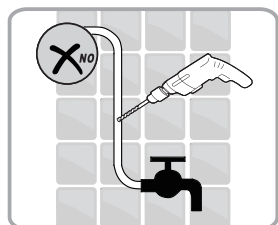

2

ST4x40

Binnenkant

1

Ø6.0mm