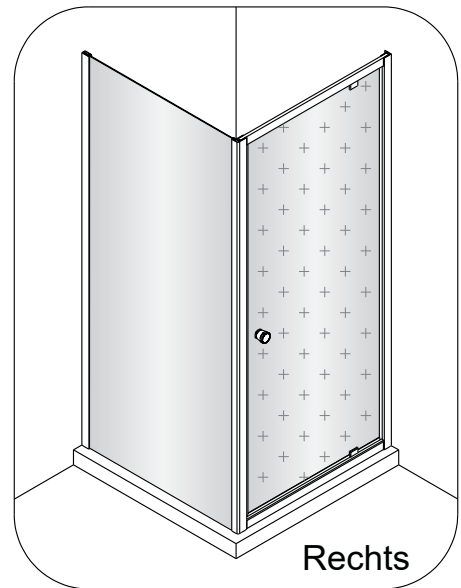

Alterna

Montagehandleiding Free Basic Zijwand 1626624, 1626646

LET OP! Gehard veiligheidsglas. Voorzichtig hanteren!
Zet de glaswand niet op een van de punten,
want daardoor kan hij breken.

<p>1</p>  <p>x1</p>	<p>2</p>  <p>x3</p>	<p>3</p>  <p>x1</p>	<p>4</p>  <p>x1</p>
<p>5</p>  <p>ST4x8</p> <p>x3</p>			

Rechts

Links

Rechts

Links

Rechts

Links

1

-
-
- ST4x40

2

ST4x40

Binnenkant

1

Ø6.0mm

2

	A(mm)
1626624	770-790
1626646	870-890

3

a1

a2

b1

b2

4

Binnenkant

Ø 3.0mm

5