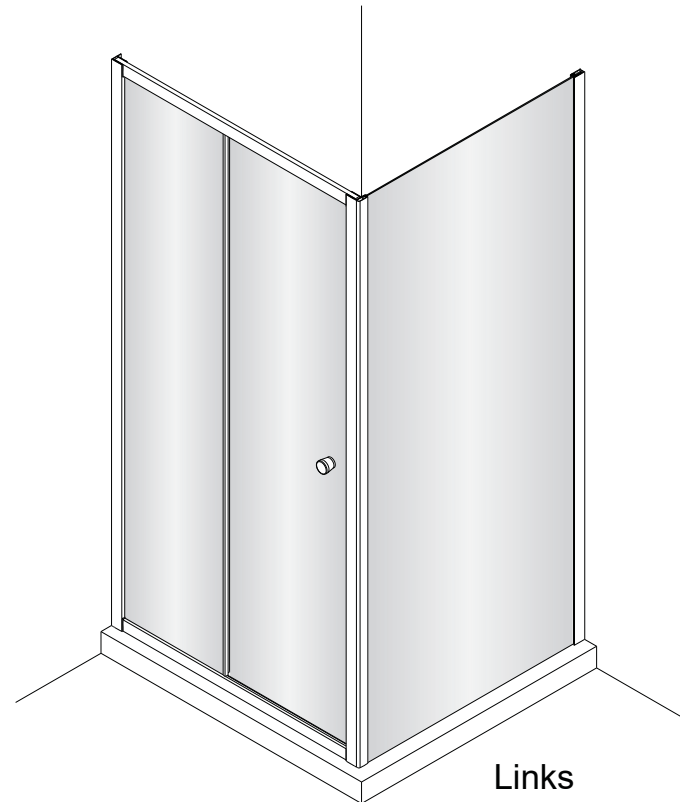

Alterna

Montagehandleiding Free Basic Zijwand 1626624, 1626646

LET OP! Gehard veiligheidsglas. Voorzichtig hanteren!
Zet de glaswand niet op een van de punten,
want daardoor kan hij breken.

<p>1</p>  <p>x1</p>	<p>2</p>  <p>x3</p>	<p>3</p>  <p>x1</p>	<p>4</p>  <p>x1</p>
<p>5</p>  <p>ST4x8</p> <p>x3</p>			

Rechts

Links

Rechts

Links

Rechts

Links

1

-
-
- ST4x40

a1

a2

b1

b2

4

Binnenkant

Ø 3.0mm

5