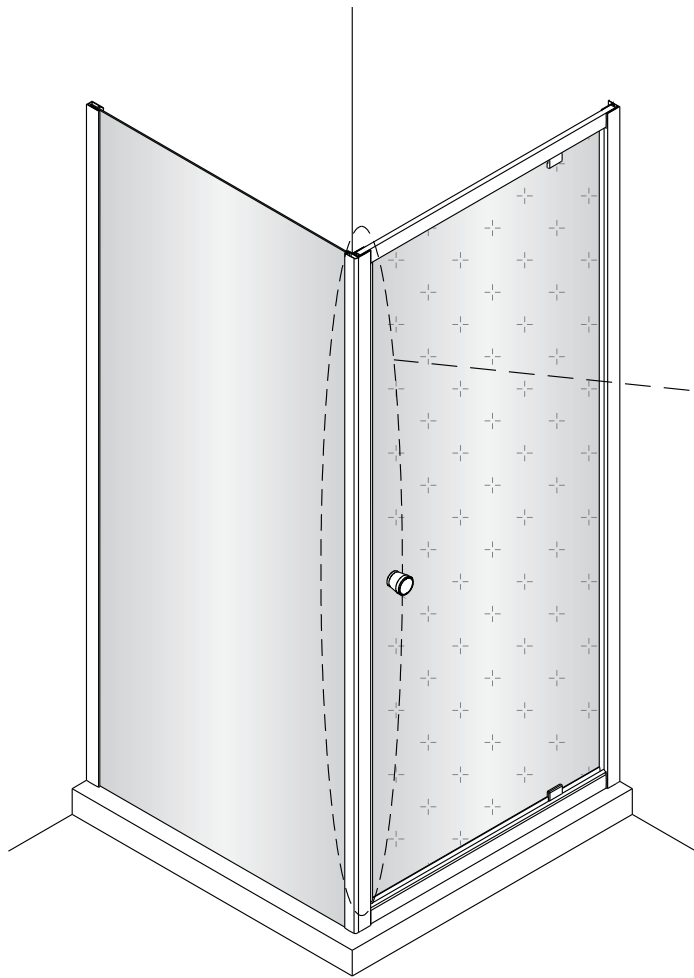

Alterna

Montagehandleiding Free Basic Zijwand 1626624, 1626646

LET OP! Gehard veiligheidsglas. Voorzichtig hanteren!
Zet de glaswand niet op een van de punten,
want daardoor kan hij breken.

<p>1</p>  <p>x1</p>	<p>2</p>  <p>x3</p>	<p>3</p>  <p>x1</p>	<p>4</p>  <p>x1</p>
<p>5</p>  <p>ST4x8</p> <p>x3</p>			

a1

a2

b1

b2

4

Binnenkant

Ø 3.0mm

5