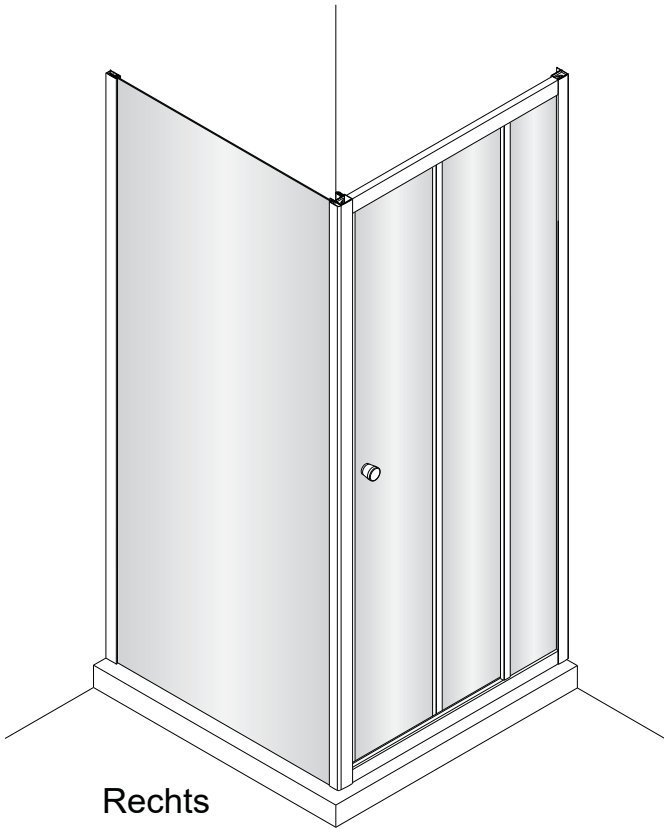

Alterna

Montagehandleiding Free Basic Zijwand 1626624, 1626646

LET OP! Gehard veiligheidsglas. Voorzichtig hanteren!
Zet de glaswand niet op een van de punten,
want daardoor kan hij breken.

<p>1</p>  <p>x1</p>	<p>2</p>  <p>x3</p>	<p>3</p>  <p>x1</p>	<p>4</p>  <p>x1</p>
<p>5</p>  <p>ST4x8</p> <p>x3</p>			

Rechts

Links

Rechts

Links

Rechts

Links

1

-
-
- ST4x40

2

ST4x40

Binnenkant

1

Ø6.0mm

2

	A(mm)
1626624	770-790
1626646	870-890

3

a1

a2

b1

b2

4

Binnenkant

Ø 3.0mm

5