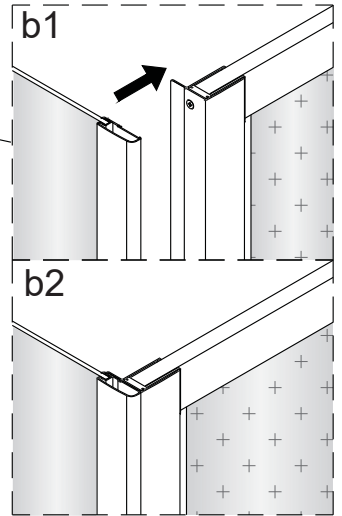

Alterna

Montagehandleiding Free Basic Zijwand 1626624, 1626646

LET OP! Gehard veiligheidsglas. Voorzichtig hanteren!
Zet de glaswand niet op een van de punten,
want daardoor kan hij breken.

<p>1</p>  <p>x1</p>	<p>2</p>  <p>x3</p>	<p>3</p>  <p>x1</p>	<p>4</p>  <p>x1</p>
<p>5</p>  <p>ST4x8</p> <p>x3</p>			

Rechts

Links

Rechts

Links

Rechts

Links

1

-
-
- ST4x40

2

ST4x40

Binnenkant

1

Ø6.0mm

2

	A(mm)
1626624	770-790
1626646	870-890

3

a1

a2

b1

b2

4

Binnenkant

Ø 3.0mm

5