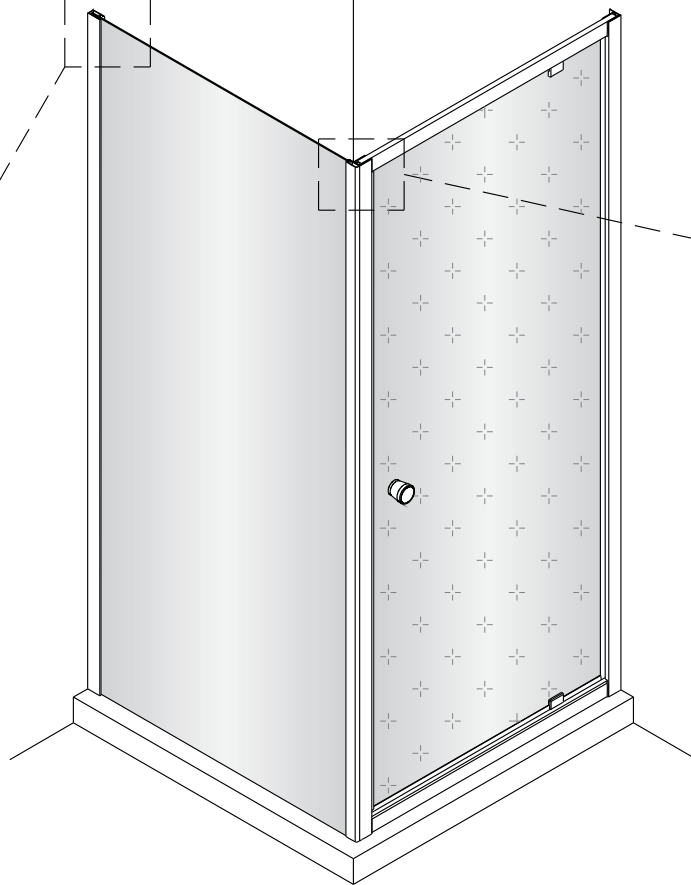

Alterna

Montagehandleiding Free Basic Zijwand 1626624, 1626646

LET OP! Gehard veiligheidsglas. Voorzichtig hanteren!
Zet de glaswand niet op een van de punten,
want daardoor kan hij breken.

<p>1</p>  <p>x1</p>	<p>2</p>  <p>x3</p>	<p>3</p>  <p>x1</p>	<p>4</p>  <p>x1</p>
<p>5</p>  <p>ST4x8</p> <p>x3</p>			

a1

a2

b1

b2

4

Binnenkant

Ø 3.0mm

5