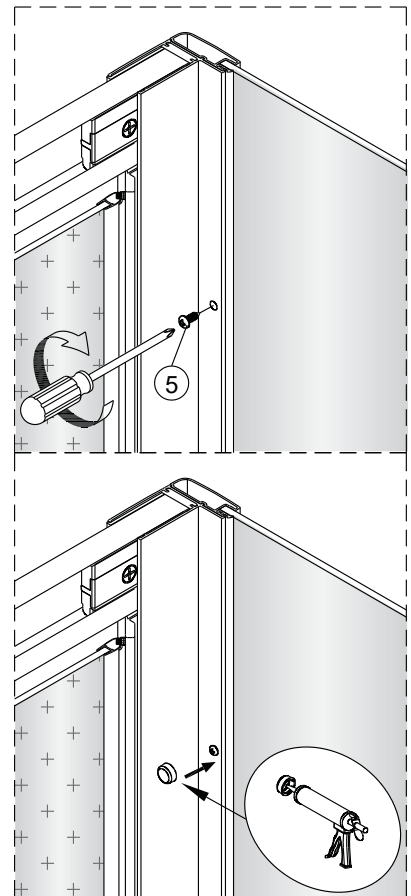

Binnenkant