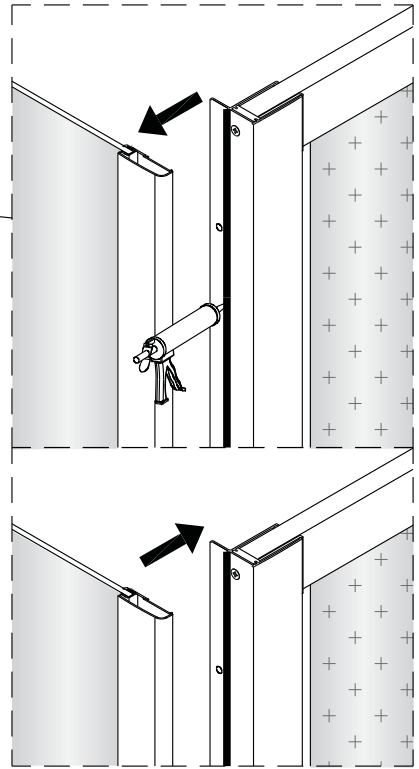

Alterna

Montagehandleiding Free Basic Zijwand 1626624, 1626646

LET OP! Gehard veiligheidsglas. Voorzichtig hanteren!
Zet de glaswand niet op een van de punten,
want daardoor kan hij breken.

<p>1</p>  <p>x1</p>	<p>2</p>  <p>x3</p>	<p>3</p>  <p>x1</p>	<p>4</p>  <p>x1</p>
<p>5</p>  <p>ST4x8</p> <p>x3</p>			

a1

a2

b1

b2

4

Binnenkant

Ø 3.0mm

5