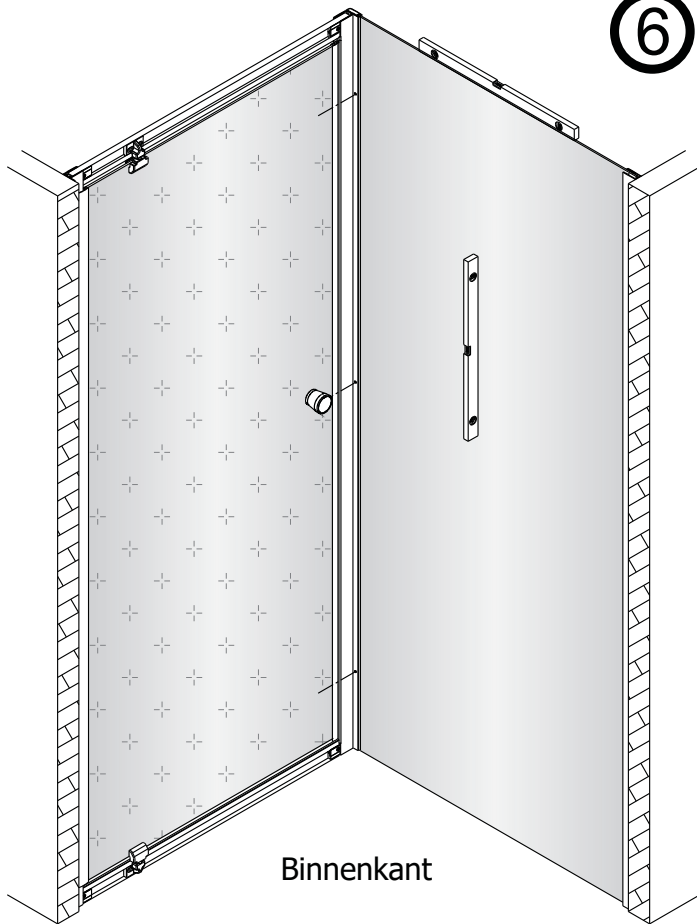

Alterna

Montagehandleiding Free Basic Zijwand 1626624, 1626646

LET OP! Gehard veiligheidsglas. Voorzichtig hanteren!
Zet de glaswand niet op een van de punten,
want daardoor kan hij breken.

<p>1</p>  <p>x1</p>	<p>2</p>  <p>x3</p>	<p>3</p>  <p>x1</p>	<p>4</p>  <p>x1</p>
<p>5</p>  <p>ST4x8</p> <p>x3</p>			

a1

a2

b1

b2

4

Binnenkant

Ø 3.0mm

5