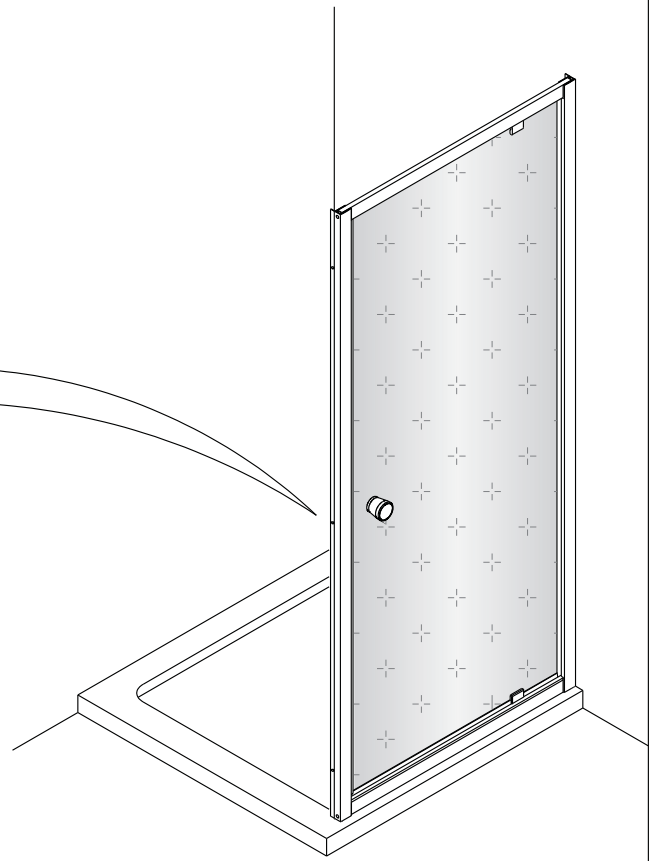

Alterna

Montagehandleiding Free Basic Zijwand 1626624, 1626646

LET OP! Gehard veiligheidsglas. Voorzichtig hanteren!
Zet de glaswand niet op een van de punten,
want daardoor kan hij breken.

<p>1</p>  <p>x1</p>	<p>2</p>  <p>x3</p>	<p>3</p>  <p>x1</p>	<p>4</p>  <p>x1</p>
<p>5</p>  <p>ST4x8</p> <p>x3</p>			

Rechts

Links

Rechts

Links

Rechts

Links

1

-
-
- ST4x40

a1

a2

b1

b2

4

Binnenkant

Ø 3.0mm

5