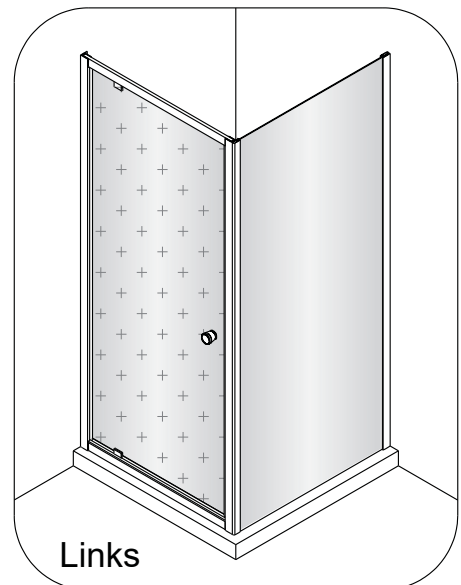

Alterna

Montagehandleiding Free Basic Zijwand 1626624, 1626646

LET OP! Gehard veiligheidsglas. Voorzichtig hanteren!
Zet de glaswand niet op een van de punten,
want daardoor kan hij breken.

<p>1</p>  <p>x1</p>	<p>2</p>  <p>x3</p>	<p>3</p>  <p>x1</p>	<p>4</p>  <p>x1</p>
<p>5</p>  <p>ST4x8</p> <p>x3</p>			

Rechts

Links

Rechts

Links

Rechts

Links

1

-
-
- ST4x40

2

ST4x40

Binnenkant

1

Ø6.0mm

2

	A(mm)
1626624	770-790
1626646	870-890

3

a1

a2

b1

b2

4

Binnenkant

Ø 3.0mm

5