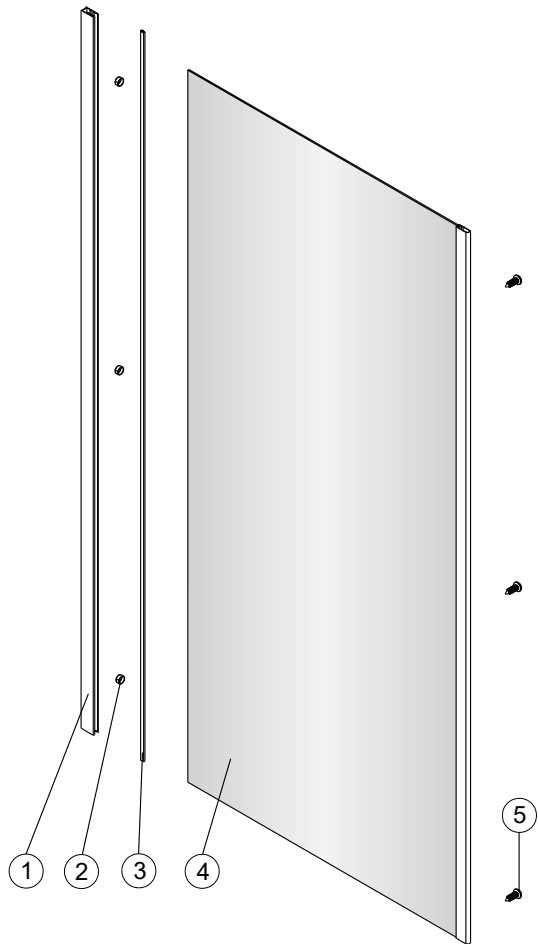

Alterna

Montagehandleiding Free Basic Zijwand 1626624, 1626646

LET OP! Gehard veiligheidsglas. Voorzichtig hanteren!
Zet de glaswand niet op een van de punten,
want daardoor kan hij breken.

<p>1</p>  <p>x1</p>	<p>2</p>  <p>x3</p>	<p>3</p>  <p>x1</p>	<p>4</p>  <p>x1</p>
<p>5</p>  <p>ST4x8</p> <p>x3</p>			

Rechts

Links

Rechts

Links

Rechts

Links

1

-
-
- ST4x40

2

ST4x40

Binnenkant

1

Ø6.0mm

2

	A(mm)
1626624	770-790
1626646	870-890

3

a1

a2

b1

b2

4

Binnenkant

Ø 3.0mm

5