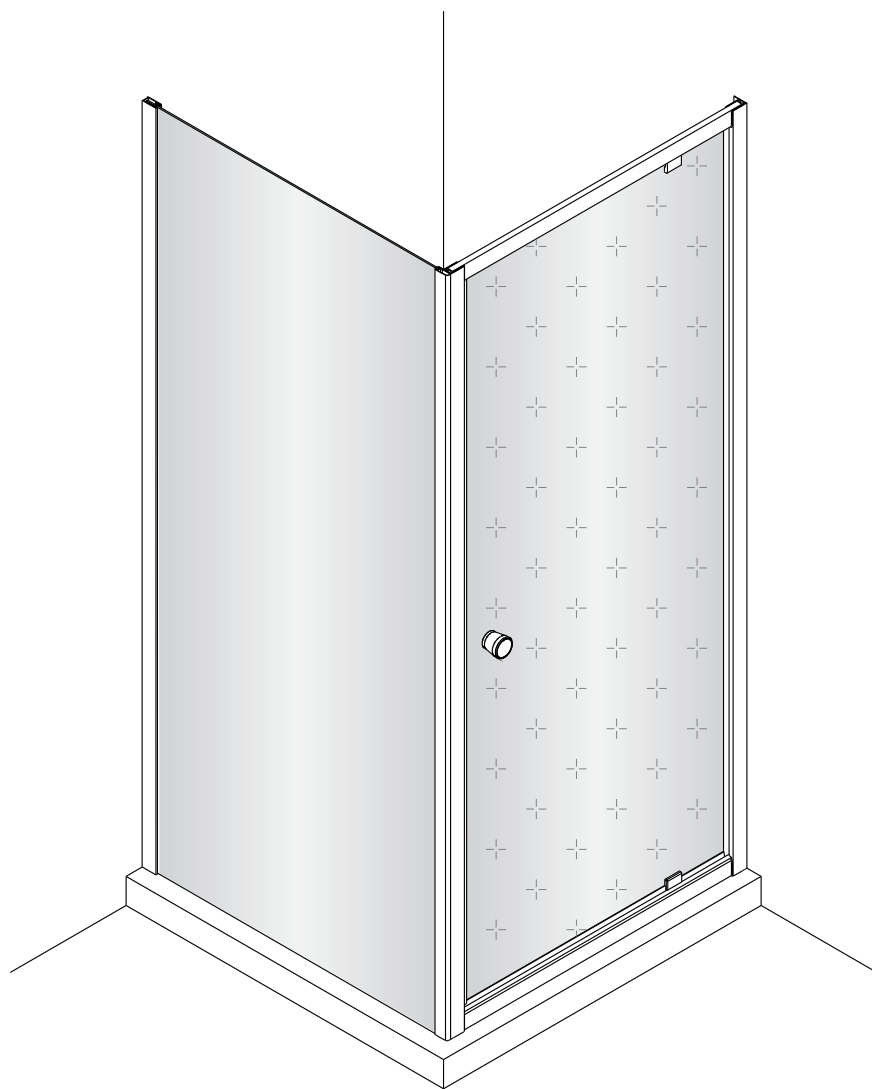

Alterna

Montagehandleiding Free Basic Zijwand 1626624, 1626646

LET OP! Gehard veiligheidsglas. Voorzichtig hanteren!
Zet de glaswand niet op een van de punten,
want daardoor kan hij breken.

<p>1</p>  <p>x1</p>	<p>2</p>  <p>x3</p>	<p>3</p>  <p>x1</p>	<p>4</p>  <p>x1</p>
<p>5</p>  <p>ST4x8</p> <p>x3</p>			

Rechts

Links

Rechts

Links

Rechts

Links

1

-
-
- ST4x40

2

ST4x40

Binnenkant

1

Ø6.0mm

2

	A(mm)
1626624	770-790
1626646	870-890

3

a1

a2

b1

b2

4

Binnenkant

Ø 3.0mm

5