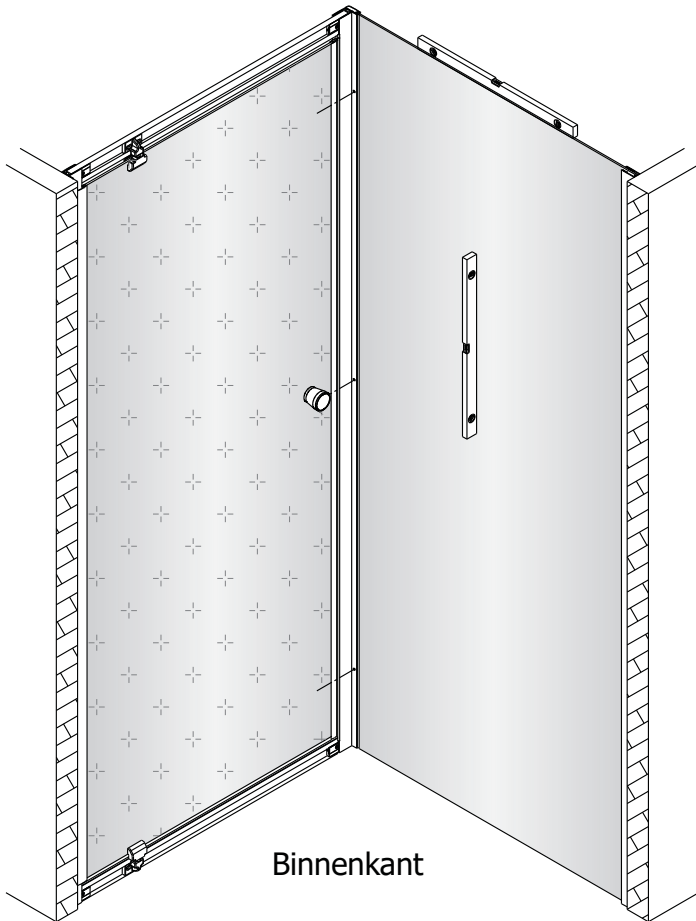

Alterna

Montagehandleiding Free Basic Zijwand 1626624, 1626646

LET OP! Gehard veiligheidsglas. Voorzichtig hanteren!
Zet de glaswand niet op een van de punten,
want daardoor kan hij breken.

<p>1</p>  <p>x1</p>	<p>2</p>  <p>x3</p>	<p>3</p>  <p>x1</p>	<p>4</p>  <p>x1</p>
<p>5</p>  <p>ST4x8</p> <p>x3</p>			

a1

a2

b1

b2

4

Binnenkant

Ø 3.0mm

5