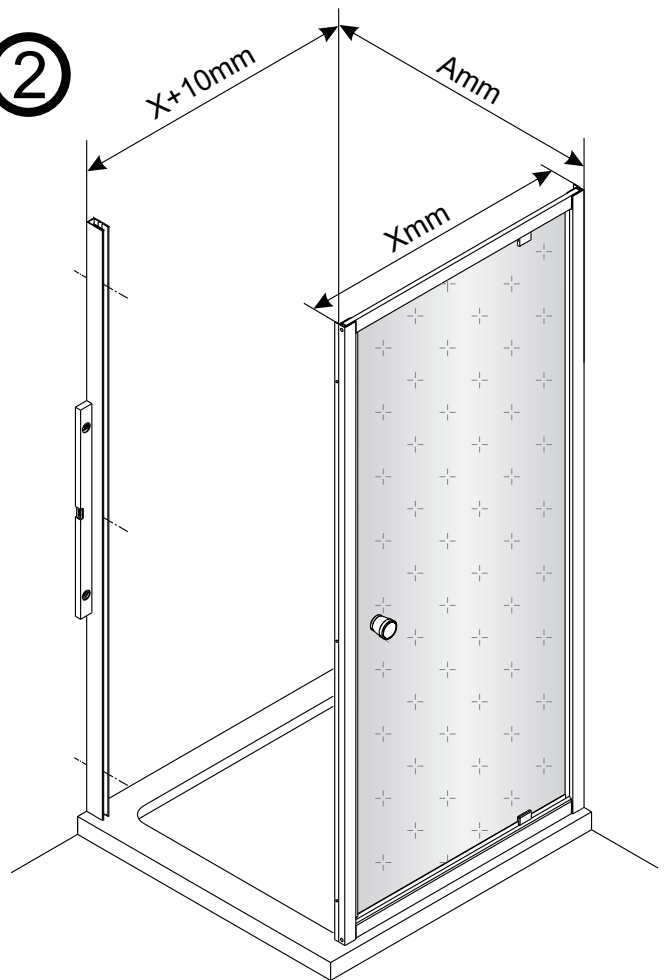

Alterna

Montagehandleiding Free Basic Zijwand 1626624, 1626646

LET OP! Gehard veiligheidsglas. Voorzichtig hanteren!
Zet de glaswand niet op een van de punten,
want daardoor kan hij breken.

<p>1</p>  <p>x1</p>	<p>2</p>  <p>x3</p>	<p>3</p>  <p>x1</p>	<p>4</p>  <p>x1</p>
<p>5</p>  <p>ST4x8</p> <p>x3</p>			

2

ST4x40

Binnenkant

1

Ø6.0mm

2

	A(mm)
1626624	770-790
1626646	870-890

3

a1

a2

b1

b2

4

Binnenkant

Ø 3.0mm

5