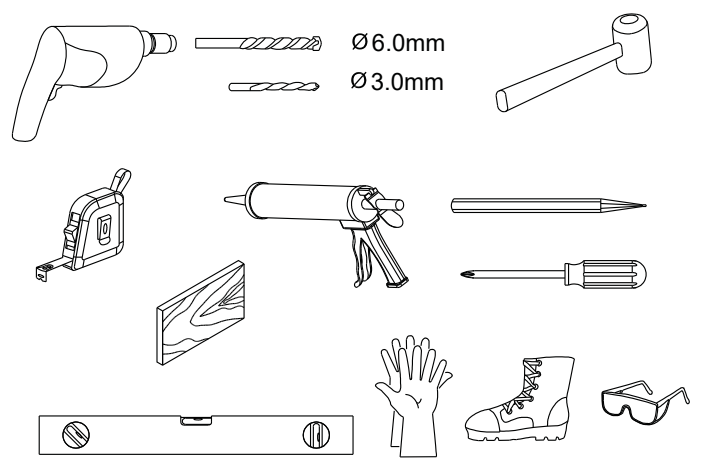

Alterna

Montagehandleiding Free Basic Zijwand 1626624, 1626646

LET OP! Gehard veiligheidsglas. Voorzichtig hanteren!
Zet de glaswand niet op een van de punten,
want daardoor kan hij breken.

<p>1</p>  <p>x1</p>	<p>2</p>  <p>x3</p>	<p>3</p>  <p>x1</p>	<p>4</p>  <p>x1</p>
<p>5</p>  <p>ST4x8</p> <p>x3</p>			

Rechts

Links

Rechts

Links

Rechts

Links

1

-
-
- ST4x40

2

ST4x40

Binnenkant

1

Ø6.0mm

2

	A(mm)
1626624	770-790
1626646	870-890

3

a1

a2

b1

b2

4

Binnenkant

Ø 3.0mm

5