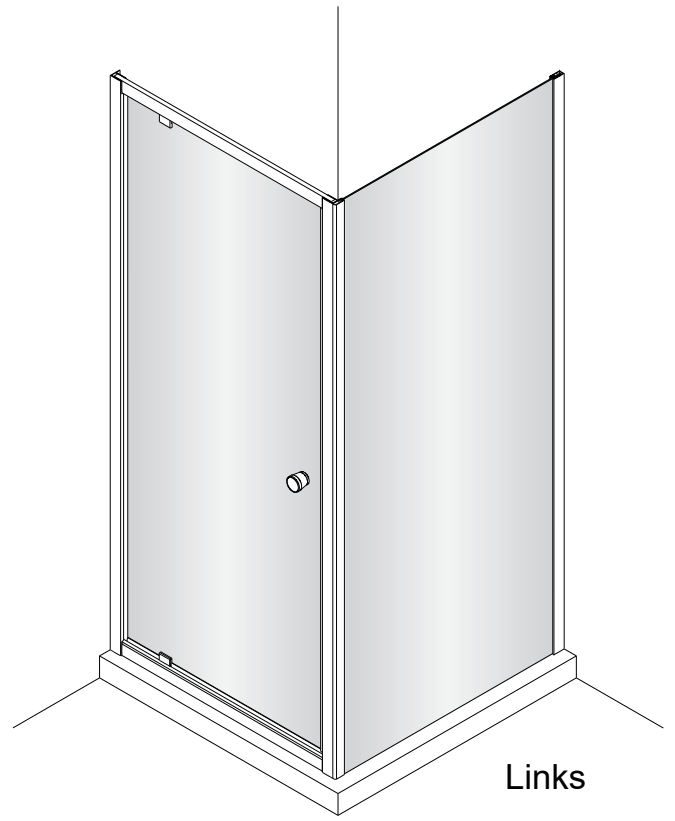

Alterna

Montagehandleiding Free Basic Zijwand 1626624, 1626646

LET OP! Gehard veiligheidsglas. Voorzichtig hanteren!
Zet de glaswand niet op een van de punten,
want daardoor kan hij breken.

<p>1</p>  <p>x1</p>	<p>2</p>  <p>x3</p>	<p>3</p>  <p>x1</p>	<p>4</p>  <p>x1</p>
<p>5</p>  <p>ST4x8</p> <p>x3</p>			

Rechts

Links

Rechts

Links

Rechts

Links

1

-
-
- ST4x40

a1

a2

b1

b2

4

Binnenkant

Ø 3.0mm

5