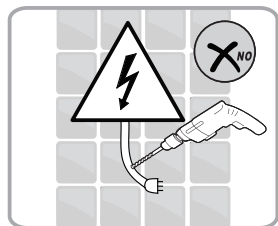

2

ST4x40

Binnenkant

1

Ø6.0mm