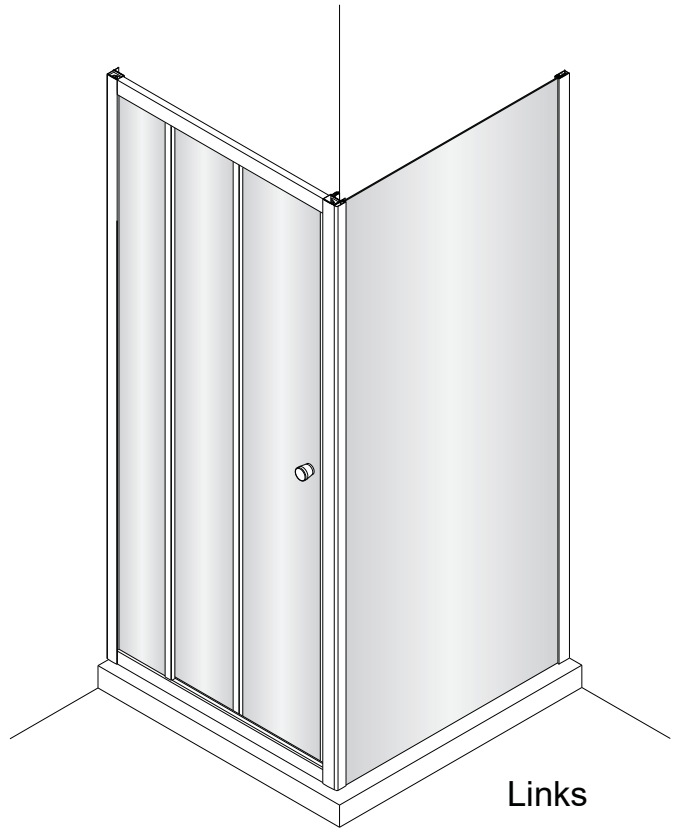

Alterna

Montagehandleiding Free Basic Zijwand 1626624, 1626646

LET OP! Gehard veiligheidsglas. Voorzichtig hanteren!
Zet de glaswand niet op een van de punten,
want daardoor kan hij breken.

<p>1</p>  <p>x1</p>	<p>2</p>  <p>x3</p>	<p>3</p>  <p>x1</p>	<p>4</p>  <p>x1</p>
<p>5</p>  <p>ST4x8</p> <p>x3</p>			

Rechts

Links

Rechts

Links

Rechts

Links

1

-
-
- ST4x40

2

ST4x40

Binnenkant

1

Ø6.0mm

2

	A(mm)
1626624	770-790
1626646	870-890

3

a1

a2

b1

b2

4

Binnenkant

Ø 3.0mm

5