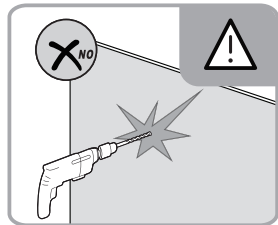

2

ST4x40

Binnenkant

1

Ø6.0mm