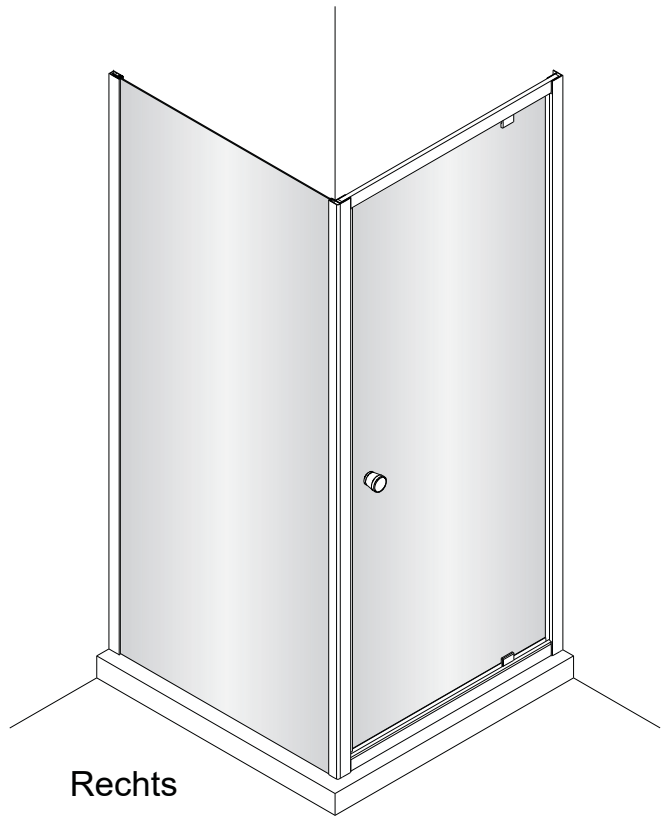

Alterna

Montagehandleiding Free Basic Zijwand 1626624, 1626646

LET OP! Gehard veiligheidsglas. Voorzichtig hanteren!
Zet de glaswand niet op een van de punten,
want daardoor kan hij breken.

<p>1</p>  <p>x1</p>	<p>2</p>  <p>x3</p>	<p>3</p>  <p>x1</p>	<p>4</p>  <p>x1</p>
<p>5</p>  <p>ST4x8</p> <p>x3</p>			

Rechts

Links

Rechts

Links

Rechts

Links

1

-
-
- ST4x40

2

ST4x40

Binnenkant

1

Ø6.0mm

2

	A(mm)
1626624	770-790
1626646	870-890

3

a1

a2

b1

b2

4

Binnenkant

Ø 3.0mm

5