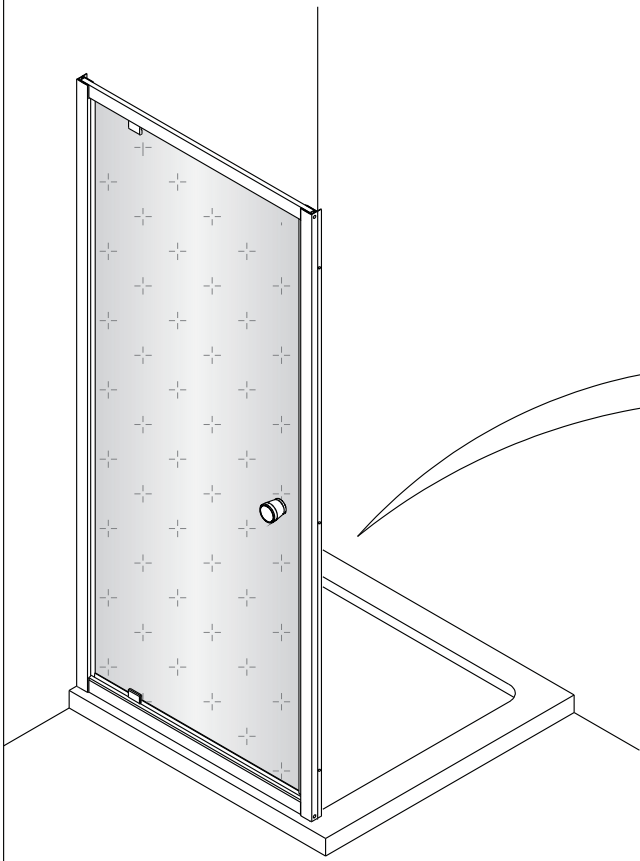

Alterna

Montagehandleiding Free Basic Zijwand 1626624, 1626646

LET OP! Gehard veiligheidsglas. Voorzichtig hanteren!
Zet de glaswand niet op een van de punten,
want daardoor kan hij breken.

<p>1</p>  <p>x1</p>	<p>2</p>  <p>x3</p>	<p>3</p>  <p>x1</p>	<p>4</p>  <p>x1</p>
<p>5</p>  <p>ST4x8</p> <p>x3</p>			

Rechts

Links

Rechts

Links

Rechts

Links

1

-
-
- ST4x40

a1

a2

b1

b2

4

Binnenkant

Ø 3.0mm

5