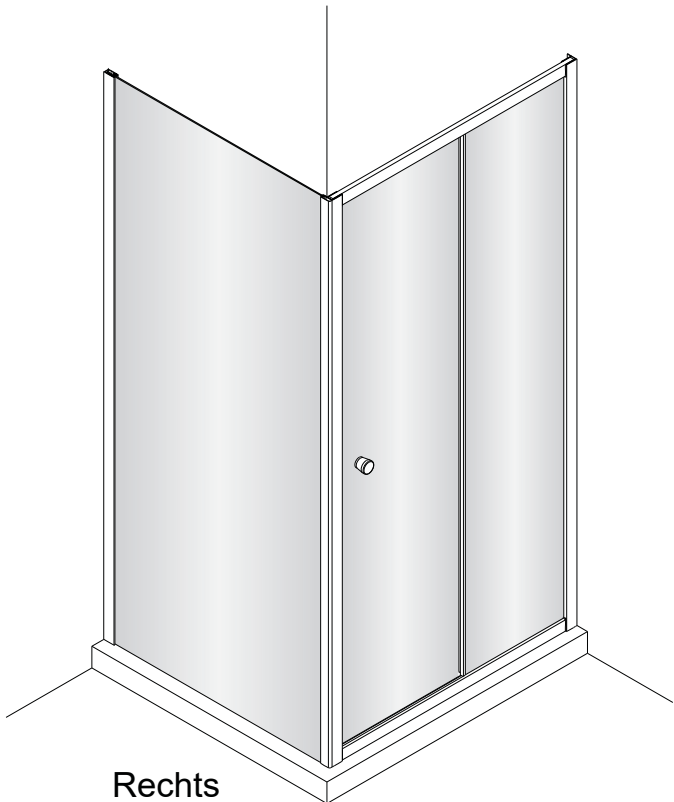

Alterna

Montagehandleiding Free Basic Zijwand 1626624, 1626646

LET OP! Gehard veiligheidsglas. Voorzichtig hanteren!
Zet de glaswand niet op een van de punten,
want daardoor kan hij breken.

<p>1</p>  <p>x1</p>	<p>2</p>  <p>x3</p>	<p>3</p>  <p>x1</p>	<p>4</p>  <p>x1</p>
<p>5</p>  <p>ST4x8</p> <p>x3</p>			

Rechts

Links

Rechts

Links

Rechts

Links

1

-
-
- ST4x40

a1

a2

b1

b2

4

Binnenkant

Ø 3.0mm

5