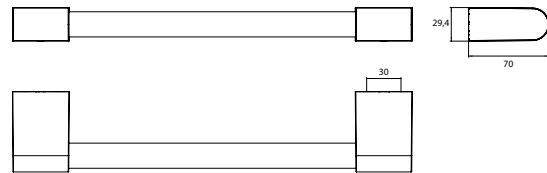

PRODUCTINFORMATIE

Badgreep, 300 mm chrom

Art.nr.2770 001 30