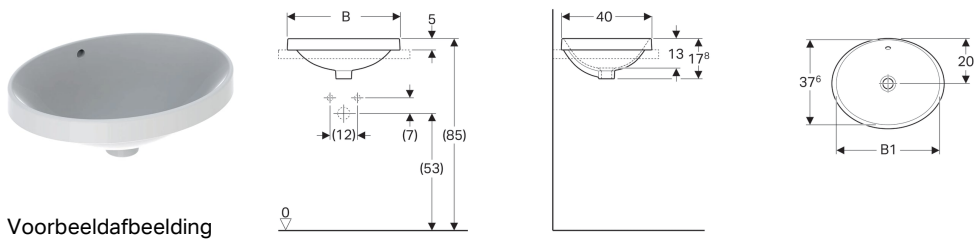

## Geberit VariForm inbouwwastafel ovaal

Voorbeeldafbeelding

### Gebruiksdoelen

- Voor montage in wastafelbladen

### Eigenschappen

- Ovaal

- Eenvoudige montage dankzij meegeleverde zaagsjablone

### Technische gegevens

Materiaal | Sanitairkeramiek

Art. nr.	Kleur / oppervlak	Overloop	B	B1	H	T
500.708.01.2	Wit	Zichtbaar	50 cm	46 cm	17.8 cm	40 cm
500.708.00.2	Wit / KeraTect	Zichtbaar	50 cm	46 cm	17.8 cm	40 cm
500.710.01.2	Wit	Zonder	50 cm	46 cm	17.8 cm	40 cm
500.710.00.2	Wit / KeraTect	Zonder	50 cm	46 cm	17.8 cm	40 cm
500.716.01.2	Wit	Zichtbaar	55 cm	53 cm	17.8 cm	40 cm
500.716.00.2	Wit / KeraTect	Zichtbaar	55 cm	53 cm	17.8 cm	40 cm
500.718.01.2	Wit	Zonder	55 cm	53 cm	17.8 cm	40 cm
500.718.00.2	Wit / KeraTect	Zonder	55 cm	53 cm	17.8 cm	40 cm