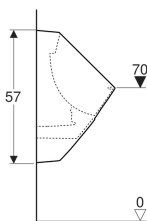

Gebruiksdoelen

- Voor urinoirinstallaties met achter inlaat en afvoer naar achteren of naar onder
- Voor geïntegreerde en inbouwurinoirstuursystemen
- Voor het gebruik met automatische, waterbesparende spoeling

Eigenschappen

- Wandhangend
- Met spoelrand

- Verborgен sifon
- Verborgен bevestiging

Technische gegevens

Materiaal | Sanitairkeramiek

Leveringsomvang

- Bevestigingsmateriaal

Extra te bestellen

- Urinoirsifon

Art. nr.	Kleur / oppervlak	B	H	T	Toevoer	Uitgang	Doelobject
S8601805000G	Wit	34 cm	57 cm	34 cm	Achter	Naar achteren of naar beneden	Vlieg
S8601800000G	Wit	34 cm	57 cm	34 cm	Achter	Naar achteren of naar beneden	Nee
S8601805001G	Wit / KeraTect	34 cm	57 cm	34 cm	Achter	Naar achteren of naar beneden	Vlieg
S8601800001G	Wit / KeraTect	34 cm	57 cm	34 cm	Achter	Naar achteren of naar beneden	Nee

Toebehoren

- Geberit urinoirstuursysteem type 501-1, batterijvoeding
- Geberit urinoirsifon afvoer horizontaal
- Geberit urinoirsifon afvoer verticaal
- Geberit aansluitbuis voor urinoirs