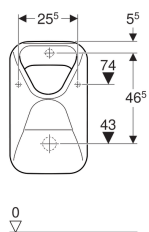

Gebruiksdoelen

- Voor urinoirinstallaties met achter inlaat en afvoer naar achteren of naar onder
- Voor geïntegreerde en inbouwurinoirstuursystemen
- Voor het gebruik met automatische, waterbesparende spoeling

Eigenschappen

- Wandhangend
- Met spoelrand

- Verborgен sifon
- Verborgен bevestiging

Technische gegevens

Materiaal | Sanitairkeramiek

Leveringsomvang

- Bevestigingsmateriaal

Extra te bestellen

- Urinoirsifon

Art. nr.	Kleur / oppervlak	B	H	T	Toevoer	Uitgang	Doelobject
S8601805000G	Wit	34 cm	57 cm	34 cm	Achter	Naar achteren of naar beneden	Vlieg
S8601800000G	Wit	34 cm	57 cm	34 cm	Achter	Naar achteren of naar beneden	Nee
S8601805001G	Wit / KeraTect	34 cm	57 cm	34 cm	Achter	Naar achteren of naar beneden	Vlieg
S8601800001G	Wit / KeraTect	34 cm	57 cm	34 cm	Achter	Naar achteren of naar beneden	Nee

Toebehoren

- Geberit urinoirstuursysteem type 501-1, batterijvoeding
- Geberit urinoirsifon afvoer horizontaal
- Geberit urinoirsifon afvoer verticaal
- Geberit aansluitbuis voor urinoirs