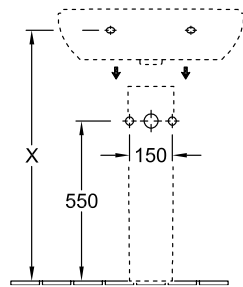

TECHNISCHE TEKENINGEN

526600

	A	B	C	D
5160 55	550	450	475	280
5160 60	600	490	525	315
5160 65	650	510	565	330