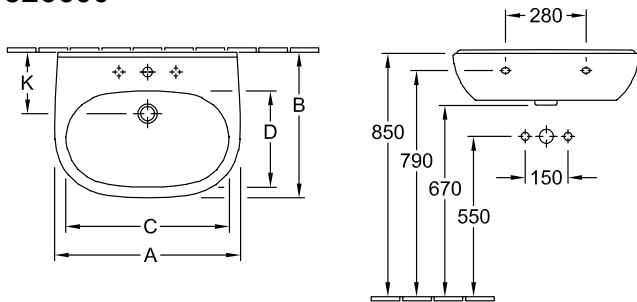

TECHNISCHE TEKENINGEN

526600

	A	B	C	D
5160 55	550	450	475	280
5160 60	600	490	525	315
5160 65	650	510	565	330