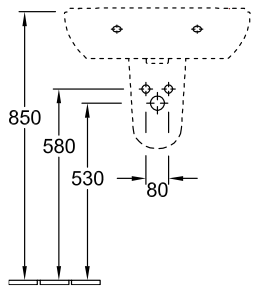

#### 1 . POSITION

<b>Model</b>	<b>526600</b>
Collectie	O.novo
PROJECTS	■ START
Gewicht	7,6 kg
Aanbestedingsteksten	O.novo; Sifonkap

### KLEUREN

Wit Alpin	52660001	4051202034337
Wit Alpin CeramicPlus	526600R1	4051202034344

TECHNISCHE TEKENINGEN

526600

	A	B	C	D
5160 55	550	450	475	280
5160 60	600	490	525	315
5160 65	650	510	565	330