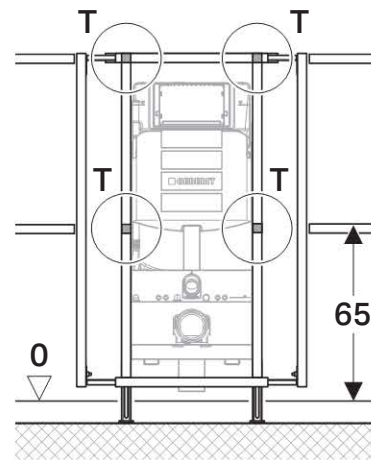

Installation Manual

Montageanleitung
Instructions de montage
Istruzioni per il montaggio

	B	B1
442.025	85	20
442.026	100	27 ⁵

1

1

2

4

3

Sigma 12 cm

Sigma 12 cm

Kappa 15 cm

Kappa 15 cm

2

1

2

3