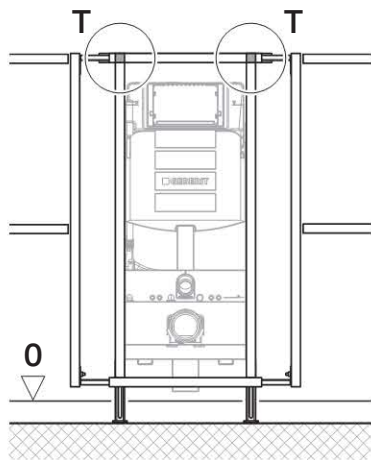

Installation Manual

Montageanleitung
Instructions de montage
Istruzioni per il montaggio

	B	B1
442.025	85	20
442.026	100	27 ⁵

1

1

2

4

3

5

6

8

7

9

10

$A = \leq 62$
 $K = 41^{+2}_{-1}$

$A = \leq 70$
 $K = 41^{+2}_{-1}$

Sigma 12 cm

Sigma 12 cm

Kappa 15 cm

Kappa 15 cm

2

1

2

3