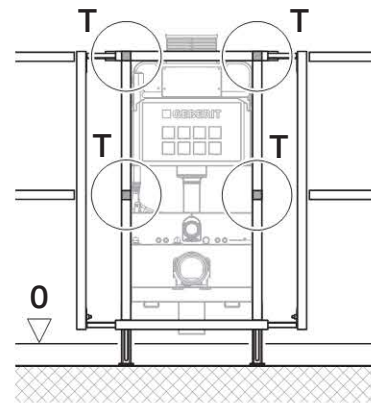

Installation Manual

Montageanleitung
Instructions de montage
Istruzioni per il montaggio

	B	B1
442.025	85	20
442.026	100	27 ⁵

1

1

2

4

3

Sigma 12 cm

Sigma 12 cm

Kappa 15 cm

Kappa 15 cm

2

1

2

3