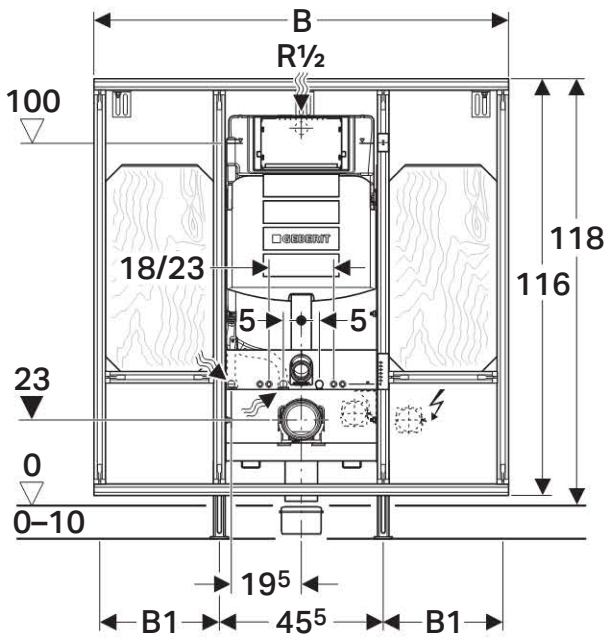

Installation Manual

Montageanleitung
Instructions de montage
Istruzioni per il montaggio

	B	B1
442.025	85	20
442.026	100	27 ⁵

1

1

2

4

3

5

6

8

7

9

10

$A = \leq 62$
 $K = 41^{+2}_{-1}$

$A = \leq 70$
 $K = 41^{+2}_{-1}$

Sigma 12 cm

Sigma 12 cm

Kappa 15 cm

Kappa 15 cm

2

1

2

3