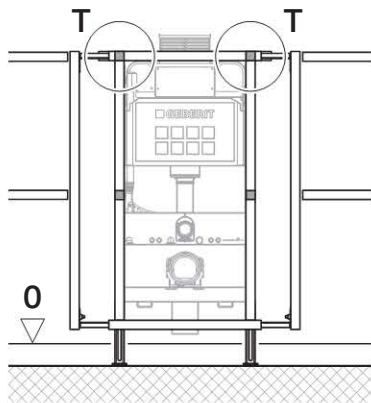

Installation Manual

Montageanleitung
Instructions de montage
Istruzioni per il montaggio

	B	B1
442.025	85	20
442.026	100	27 ⁵

1

1

2

4

3

Sigma 12 cm

Sigma 12 cm

Kappa 15 cm

Kappa 15 cm

2

1

2

3