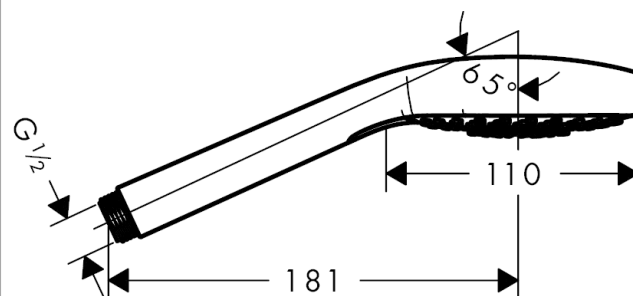

Croma Select E

Croma Select E 1jet EcoSmart 7 l/min handdouche

Oppervlakken: wit/chroom Artikelnummer: 26816400

Beschrijving

- diameter van de handdouche is 110 mm
- Rain krachtige regenstraal
- water gaat door lood- en nikkelvrije slang
- incl. uitspoelbaar vuilfilter
- aansluiting G 1/2
- Geluidsklasse: I
- Volumestroomklasse: B
- Kiwa K6053_Showers

Technologie

Productfoto

Maattekening

Doorstroomdiagram

De verbruikswaarden werden in overeenstemming met de praktijk met de bijbehorende armaturen (thermostaat/mengkraan/inbouwventiel) gemeten.