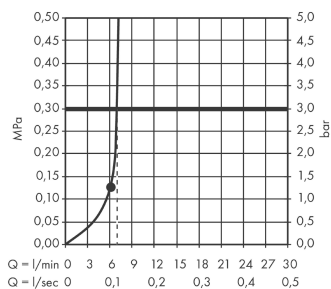

Croma Select E

Croma Select E 1jet EcoSmart 7 l/min handdouche

Oppervlakken: wit/chroom Artikelnummer: 26816400

Beschrijving

- diameter van de handdouche is 110 mm
- Rain krachtige regenstraal
- water gaat door lood- en nikkelvrije slang
- incl. uitspoelbaar vuilfilter
- aansluiting G 1/2
- Geluidsklasse: I
- Volumestroomklasse: B
- Kiwa K6053_Showers

Technologie

Productfoto

Maattekening

Doorstroomdiagram

De verbruikswaarden werden in overeenstemming met de praktijk met de bijbehorende armaturen (thermostaat/mengkraan/inbouwventiel) gemeten.