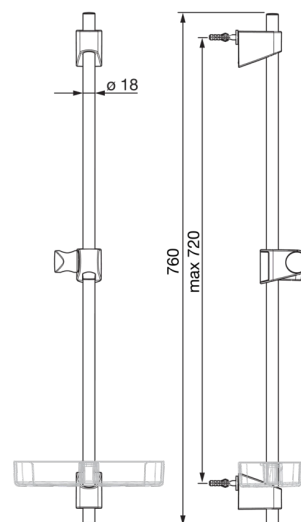

HANSABASICJET

GLIJSTANG

44710300

EAN: 4057304002540

- Badkamer, Douche
- Chroom

- Verstelbare bevestiging glijstang, Zeepschaal

### Technische eigenschappen

Diameter  
Lengte / Hoogte

**18 mm**  
**720 mm**