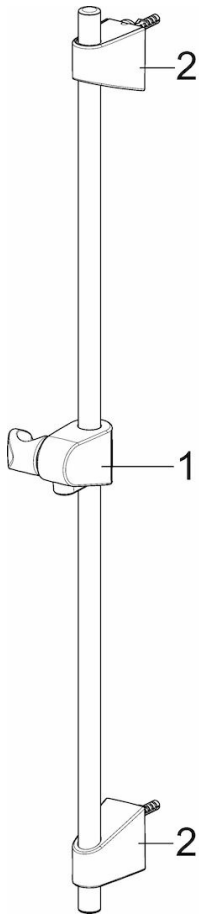

Reserveonderdelen

SP44780113

	Naam	Code
01	Schuifstuk	59914392
02	Muursteen	59914394
N.I.	Doucheslang, L=1750	44460300
N.I.	Handdouche	44610300
N.I.	Zeepschaal Transparent	44730100