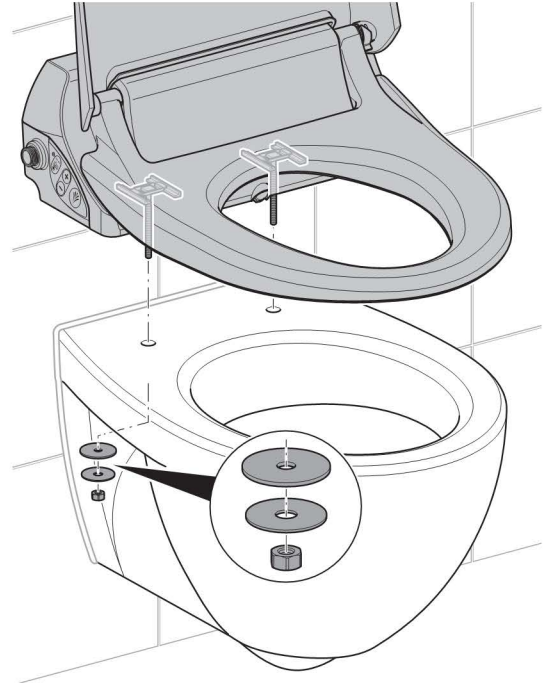

6

i

1

2

3

4

Installation Manual

Geberit AquaClean 4000