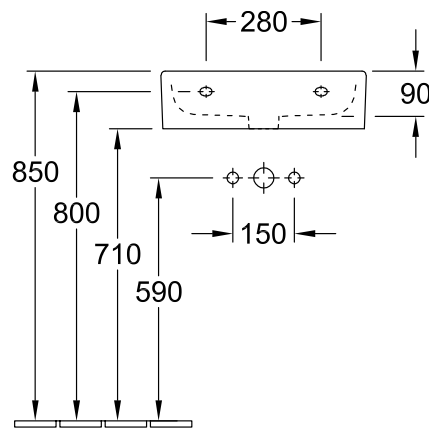

WASTAFEL MEMENTO

PRODUCTINFORMATIE

1 . POSITION

Model	51336L
Collectie	Memento
PROJECTS	PREMIUM
Breedte	600 mm
Diepte	420 mm
Gewicht	18,3 kg
beschrijving	onderkant geslepen Sanitairporselein CeramicPlus wand bevestiging bevestiging met 2 doorkbouten M10x120 mm incl. snijsjabloon Bijpassend meubelprogramma MEMENTO, Bijpassend meubelprogramma LEGATO
Armatuur / Kraangat aanwijzing	geschikt voor 3-gats armatuur, middelste kraangat doorgestoken
Overloop aanwijzing	met overloop
Materiaal	Sanitairporselein
Aanbestedingsteksten	Memento; Wastafel; Sanitairporselein; Afmeting: 600 x 420 mm; hoekig; onderkant geslepen; geschikt voor 3-gats armatuur, middelste kraangat doorgestoken; met overloop; wand bevestiging; bevestiging met 2 doorkbouten M10x120 mm; incl. snijsjabloon

KLEUREN

Wit Alpin	51336L01	4047289986263
Wit Alpin New Glory Platinum CeramicPlus	51336LMD	4047289986300
Glossy Black New Glory Platinum CeramicPlus	51336LMF	4047289986317
Wit Alpin CeramicPlus	51336LR1	4047289986270
Star White CeramicPlus	51336LR2	4047289986287
Glossy Black CeramicPlus	51336LS0	4047289986294
Edelweiss CeramicPlus	51336LS3	4051202049058
Wit Alpin New Glory CeramicPlus	51336LU7	4047289986324

TECHNISCHE TEKENINGEN

51336L

	A	C
5133 50	500	460
5133 51	500	460
5133 5L	500	460
5133 5G	500	460
5133 60	600	565
5133 61	600	565
5133 6L	600	565
5133 6G	600	565