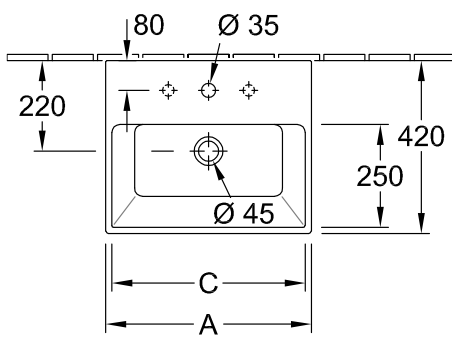

WASTAFEL MEMENTO

PRODUCTINFORMATIE

1 . POSITION

Model	51336L
Collectie	Memento
PROJECTS	PREMIUM
Breedte	600 mm
Diepte	420 mm
Gewicht	18,3 kg
beschrijving	onderkant geslepen Sanitairporselein CeramicPlus wand bevestiging bevestiging met 2 doorkbouten M10x120 mm incl. snijsjabloon Bijpassend meubelprogramma MEMENTO, Bijpassend meubelprogramma LEGATO
Armatuur / Kraangat aanwijzing	geschikt voor 3-gats armatuur, middelste kraangat doorgestoken
Overloop aanwijzing	met overloop
Materiaal	Sanitairporselein
Aanbestedingsteksten	Memento; Wastafel; Sanitairporselein; Afmeting: 600 x 420 mm; hoekig; onderkant geslepen; geschikt voor 3-gats armatuur, middelste kraangat doorgestoken; met overloop; wand bevestiging; bevestiging met 2 doorkbouten M10x120 mm; incl. snijsjabloon

TECHNISCHE TEKENINGEN

51336L

	A	C
5133 50	500	460
5133 51	500	460
5133 5L	500	460
5133 5G	500	460
5133 60	600	565
5133 61	600	565
5133 6L	600	565
5133 6G	600	565