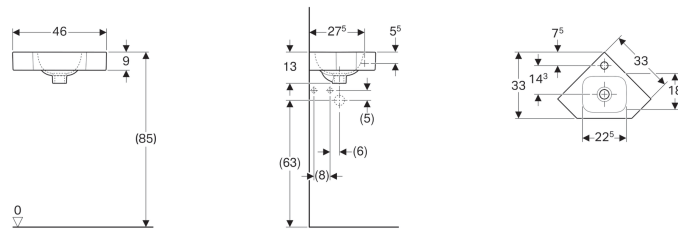

Geberit iCon hoekfontein

Voorbeeldafbeelding

Gebruiksdoelen

- Voor de hoekmontage

Technische gegevens

Materiaal

Fijn brandklei

Art. nr.	Kleur / oppervlak	Kraangat	Overloop	B	H	T
124729000	Wit	Gecentreerd	Zonder	46 cm	13 cm	33 cm
124729600	Wit / KeraTect	Gecentreerd	Zonder	46 cm	13 cm	33 cm