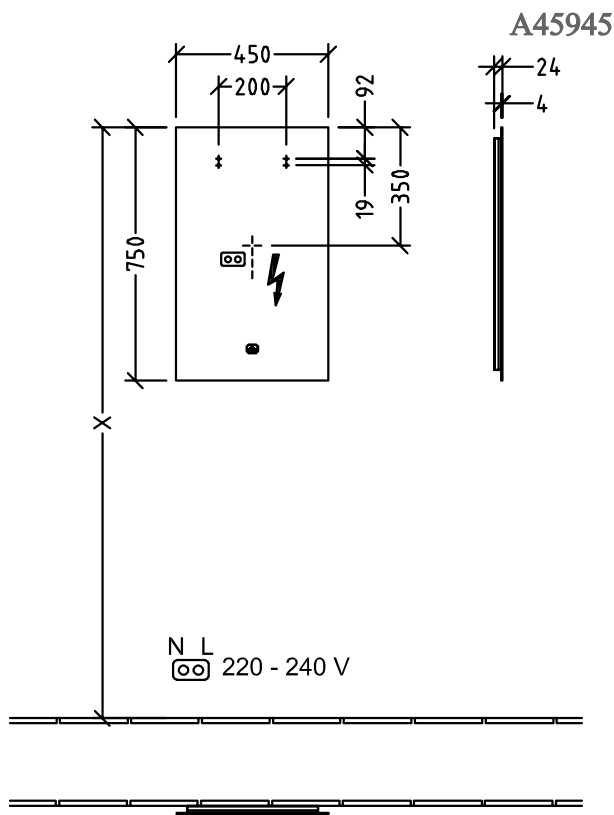

SPIEGEL MORE TO SEE LITE

PRODUCTINFORMATIE

1. POSITION

Model	A45945
Kollektion	More to See Lite
PROJECTS	■ DESIGN
Breedte	450 mm
Hoogte	750 mm
Diepte	24 mm
beschrijving	<p>Glas bevestiging wordt meegeleverd met rondomlopende led-wandverlichting (verwisselbaar) IP 44 Doordat de ZigBee huisautomatiseringskit C004 00 achteraf wordt gemonteerd, vindt de complete lichtregeling plaats via uw Smart Home omgeving. De verlichte spiegel kan via de sensorschakelaar worden in- en uitgeschakeld, De spiegel kan door de Zigbee huisautomatiseringsstandaard worden gekoppeld aan alle hubs/ gateways die gebruik maken van deze transmissiestandaard, bijv. Philips Hue Bridge of geschikte Amazon Echo modellen. 1x 19,68 W Energie-efficiëntieklasse: A-A++ 2700 K (warmwit) tot 6500 K (daglichtwit)</p>
Aanbestedingsteksten	<p>More to See Lite; Spiegel; Glas; Afmeting: 450 x 750 x 24 mm; Rechthoek; bevestiging wordt meegeleverd; met rondomlopende led-wandverlichting (verwisselbaar); IP 44; Doordat de ZigBee huisautomatiseringskit C004 00 achteraf wordt gemonteerd, vindt de complete lichtregeling plaats via uw Smart Home omgeving. De verlichte spiegel kan via de sensorschakelaar worden in- en uitgeschakeld, De spiegel kan door de Zigbee huisautomatiseringsstandaard worden gekoppeld aan alle hubs/ gateways die gebruik maken van deze transmissiestandaard, bijv. Philips Hue Bridge of geschikte Amazon Echo modellen.; 1x 19,68 W; Energie-efficiëntieklasse: A-A++; 2700 K (warmwit) tot 6500 K (daglichtwit)</p>

TECHNISCHE TEKENINGEN

More to See Lite A4594500	 Villeroy & Boch 1748
V01 / 10.12.2020	