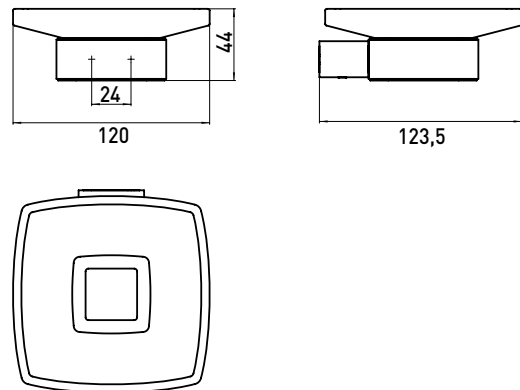

Zeephouder zwart

Art.-nr.0530 133 00

Kristalglas, gesatineerd, wandmodel