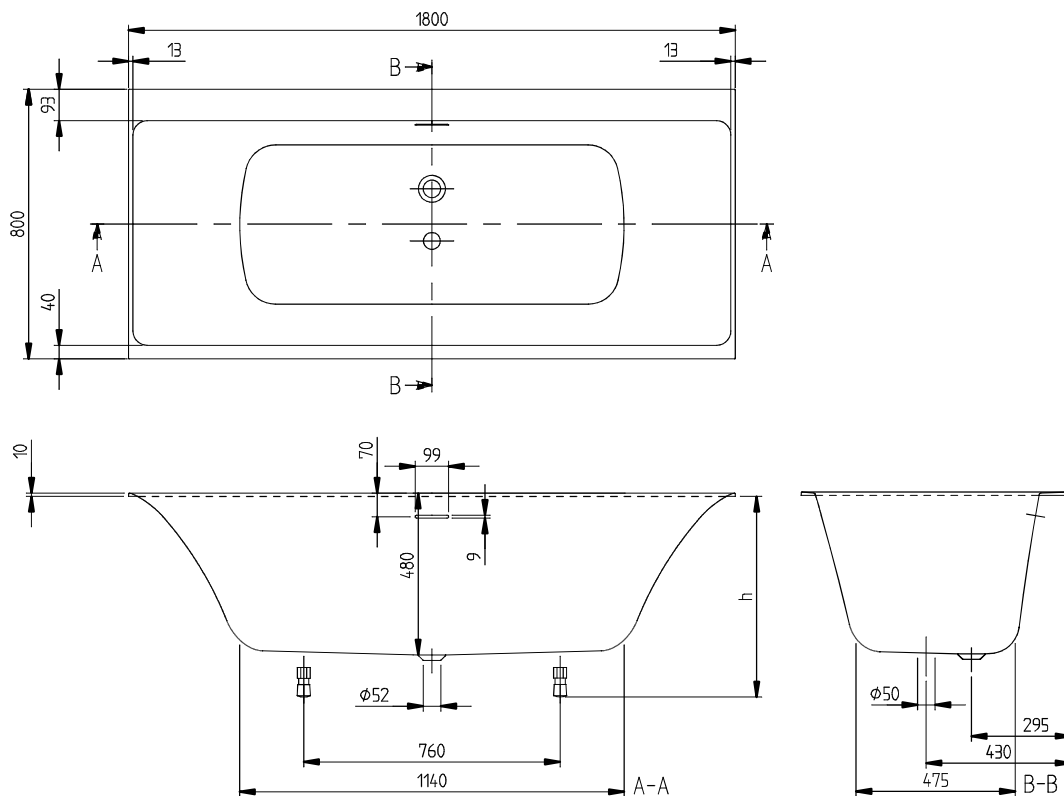

TECHNISCHE TEKENINGEN

UBQ180SBW2TDV

SUBWAY 3.0 1800x800 UBQ180SB W2TDV V01/ 14-09-2020	 Villeroy & Boch 1748