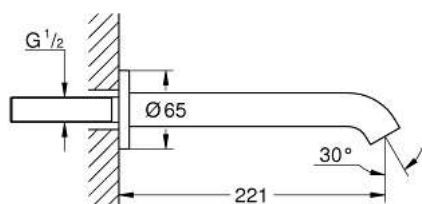

13 449 DC1 ESSENCE BADUITLOOP

PRODUCTOMSCHRIJVING

- wandmontage
- met mousseur
- buitendraad 1/2"
- sprong 230 mm

- Professionele variant

13 449 DC1 ESSENCE BADUITLOOP

ONDERDELEN

1: Mousseur (Bestel-nr 13926000)