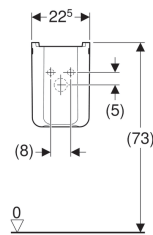

### Gebruiksdoelen

- Voor Geberit 300 wastafels met een breedte van 50 cm of groter