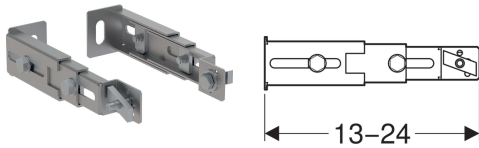

Geberit Duofix set pootbevestiging aan achterwand

Voorbeeldafbeelding

Gebruiksdoelen

- Voor alternatieve voetbevestiging van de Geberit Duofix elementen aan de achterwand

Eigenschappen

- In diepte verstelbaar

- Verzinkt

Technische gegevens

Materiaal

| Staal

Leveringsomvang

- Set van 2 stuks

Art. nr.

111.064.00.1 Nieuw
