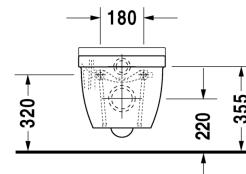

Wandwc # 222509..00

| < 360 mm > |

Wandwc	Afmetingen	Gewicht	Bestelnummer
diepspoel, inclusief Durafix, EWL klasse 1			
Kleuren			
00 Wit 20 HygieneGlaze wit (keramiek met antibacteriële werking)			
Variante			
◆ 4,5 L	360 x 540 mm	27,000 kg	222509..00
Infobox			
inclusief Durafix voor onzichtbare bevestiging.			
Sanitair keramiek met de speciale WonderGliss behandeling blijft langer glanzend schoon en aantrekkelijk. Als u een artikel in WonderGliss bestelt, dient u een "1" toe te voegen aan het modelnummer als 11de cijfer.			
Onderdeel			
Geluidedempingsset voor wandwc		0,300 kg	005020
Bevestiging voor wandbidet en wandwc	Ø 12 x 180 mm	0,200 kg	006500
Geschikte producten			
Wc-zitting scharnieren r.v.s. (inox), zonder zachtsluitend mechanisme,			006381
Wc-zitting scharnieren r.v.s. (inox), afneembaar, met zachtsluitend mechanisme,			006389

Alle tekeningen bevatten de noodzakelijke maten welke binnen de tollerantie nog kunnen afwijken. Exacte maten, in het bijzonder voor specifieke maatwerksituaties, kunnen uitsluitend op het afgewerkte keramische product.