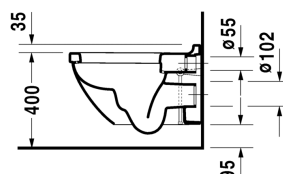

Wandwc # 222509..00

| < 360 mm > |

Wandwc	Afmetingen	Gewicht	Bestelnummer
diepspoel, inclusief Durafix, EWL klasse 1			
Kleuren			
00 Wit 20 HygieneGlaze wit (keramiek met antibacteriële werking)			
Variante			
◆ 4,5 L	360 x 540 mm	27,000 kg	222509..00
Infobox			
inclusief Durafix voor onzichtbare bevestiging.			
Sanitair keramiek met de speciale WonderGliss behandeling blijft langer glanzend schoon en aantrekkelijk. Als u een artikel in WonderGliss bestelt, dient u een "1" toe te voegen aan het modelnummer als 11de cijfer.			
Onderdeel			
Geluidedempingsset voor wandwc		0,300 kg	005020
Bevestiging voor wandbidet en wandwc	Ø 12 x 180 mm	0,200 kg	006500
Geschikte producten			
Wc-zitting scharnieren r.v.s. (inox), zonder zachtsluitend mechanisme,			006381
Wc-zitting scharnieren r.v.s. (inox), afneembaar, met zachtsluitend mechanisme,			006389

Alle tekeningen bevatten de noodzakelijke maten welke binnen de tollerantie nog kunnen afwijken. Exacte maten, in het bijzonder voor specifieke maatwerksituaties, kunnen uitsluitend op het afgewerkte keramische product.