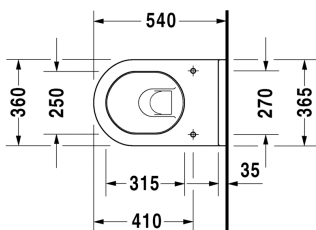

Wandwc # 222509..00

| < 360 mm > |

Wandwc	Afmetingen	Gewicht	Bestelnummer
diepspoel, inclusief Durafix, EWL klasse 1			
Kleuren			
00 Wit 20 HygieneGlaze wit (keramiek met antibacteriële werking)			
Variante			
◆ 4,5 L	360 x 540 mm	27,000 kg	222509..00
Infobox			
inclusief Durafix voor onzichtbare bevestiging.			
Sanitair keramiek met de speciale WonderGliss behandeling blijft langer glanzend schoon en aantrekkelijk. Als u een artikel in WonderGliss bestelt, dient u een "1" toe te voegen aan het modelnummer als 11de cijfer.			
Onderdeel			
Geluidedempingsset voor wandwc		0,300 kg	005020
Bevestiging voor wandbidet en wandwc	Ø 12 x 180 mm	0,200 kg	006500
Geschikte producten			
Wc-zitting scharnieren r.v.s. (inox), zonder zachtsluitend mechanisme,			006381
Wc-zitting scharnieren r.v.s. (inox), afneembaar, met zachtsluitend mechanisme,			006389

Alle tekeningen bevatten de noodzakelijke maten welke binnen de tollerantie nog kunnen afwijken. Exacte maten, in het bijzonder voor specifieke maatwerksituaties, kunnen uitsluitend op het afgewerkte keramische product.